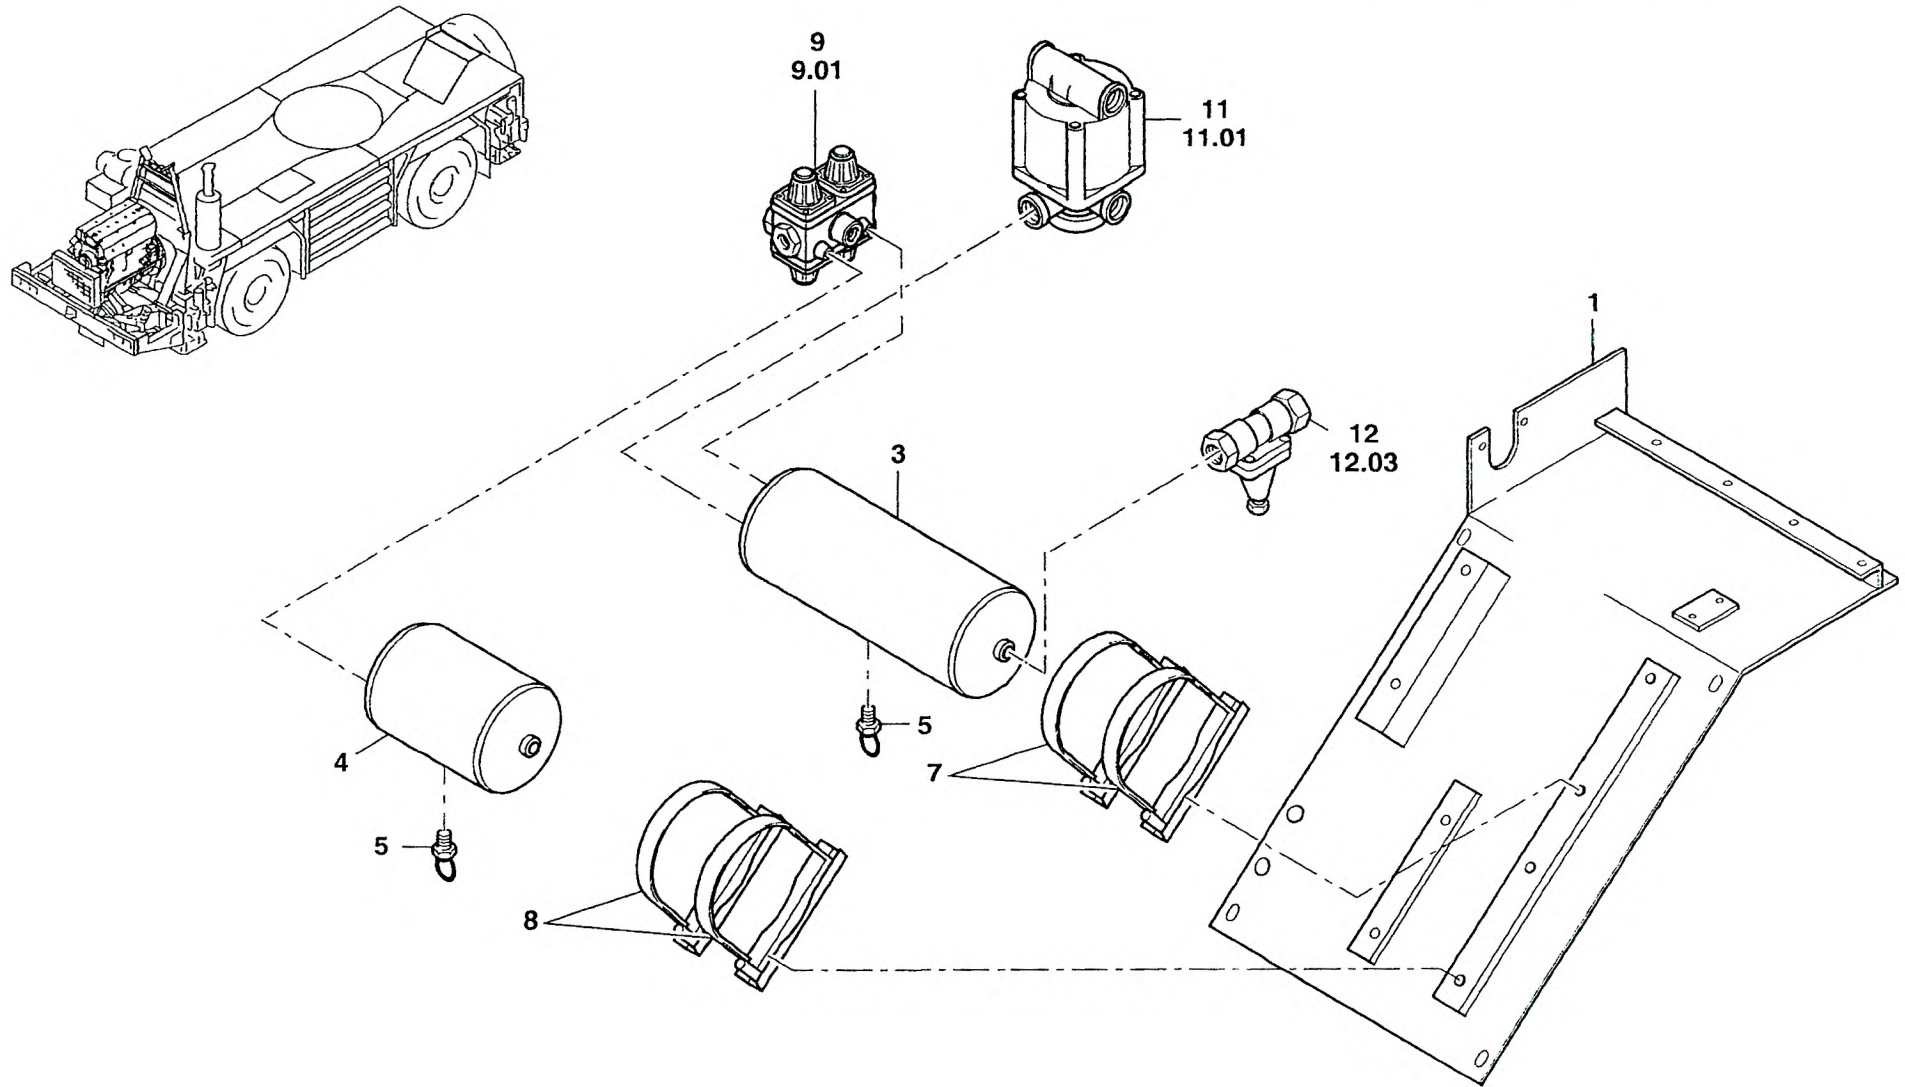

**GROVE**

VENTILTRAEGER 3  
VALVE CARRIER 3

BILDТАFЕL  
PICTORIAL DISPLAY

09.02

3064921-ETL

1/2

GMK 2035  
BE 502  
G 751

**GROVE**VENTILTRAEGER 3  
VALVE CARRIER 3BILDTADEL  
PICTORIAL DISPLAYGMK 2035  
BE 502  
G 751

09.02

3064921-ETL

2/2